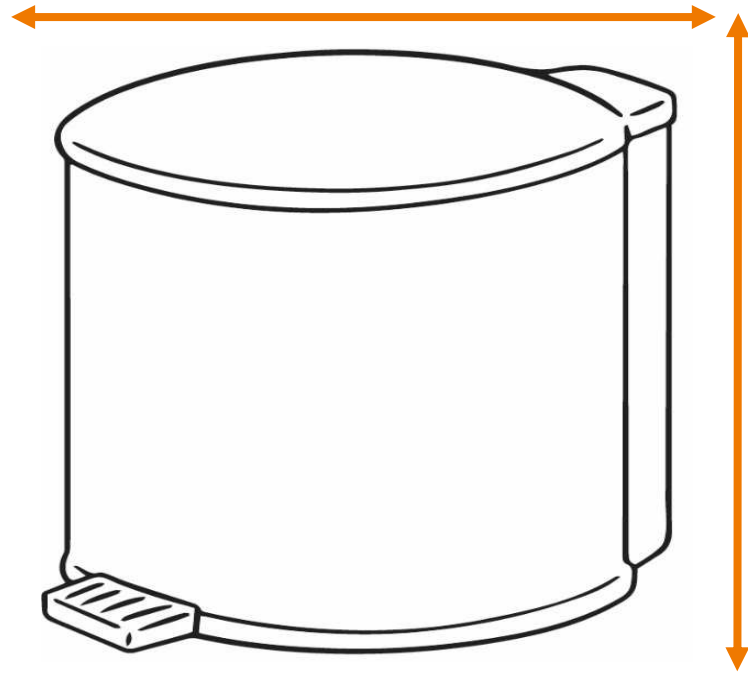

DEISS Artikelnr. 36020

Wir empfehlen zu diesem Produkt einen runden Behälter mit einem maximalen Durchmesser von 29,28 cm.

Länge
bzw. Höhe
circa
46,80 cm.

Für eckige Behälter empfehlen wir eine Breite + Tiefe von zusammen maximal 46,00 cm.