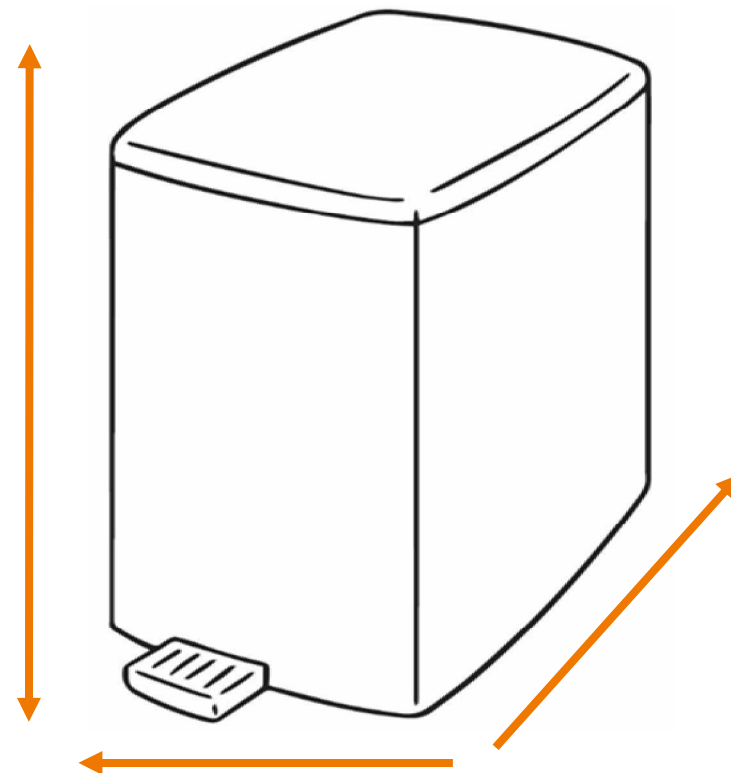

DEISS Artikelnr. 36020

Wir empfehlen zu diesem Produkt einen runden Behälter mit einem maximalen Durchmesser von 29,28 cm.

Länge
bzw. Höhe
circa
46,80 cm.

Für eckige Behälter empfehlen wir eine Breite + Tiefe von zusammen maximal 46,00 cm.