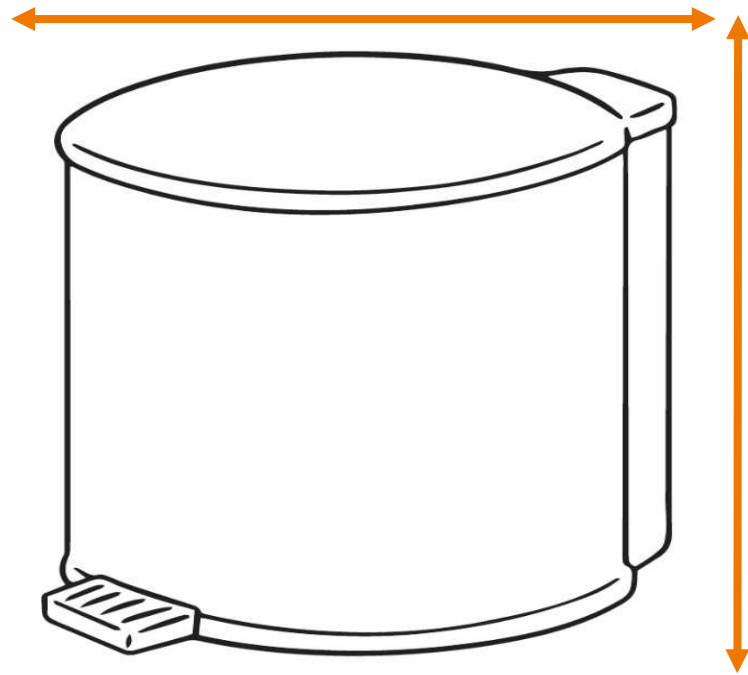

# DEISS Artikelnr. 36022

Wir empfehlen zu diesem Produkt einen runden Behälter mit einem maximalen Durchmesser von 38,20 cm.

Länge  
bzw. Höhe  
circa  
64,80 cm.

Für eckige Behälter empfehlen wir eine Breite + Tiefe von zusammen maximal 60,00 cm.