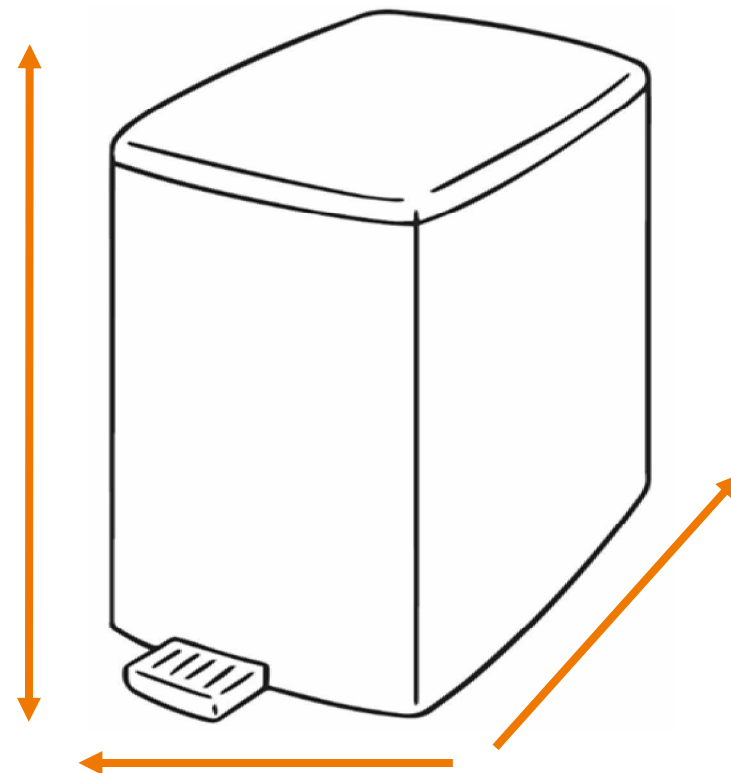

# DEISS Artikelnr. 36022

Wir empfehlen zu diesem Produkt einen runden Behälter mit einem maximalen Durchmesser von 38,20 cm.

Länge  
bzw. Höhe  
circa  
64,80 cm.

Für eckige Behälter empfehlen wir eine Breite + Tiefe von zusammen maximal 60,00 cm.