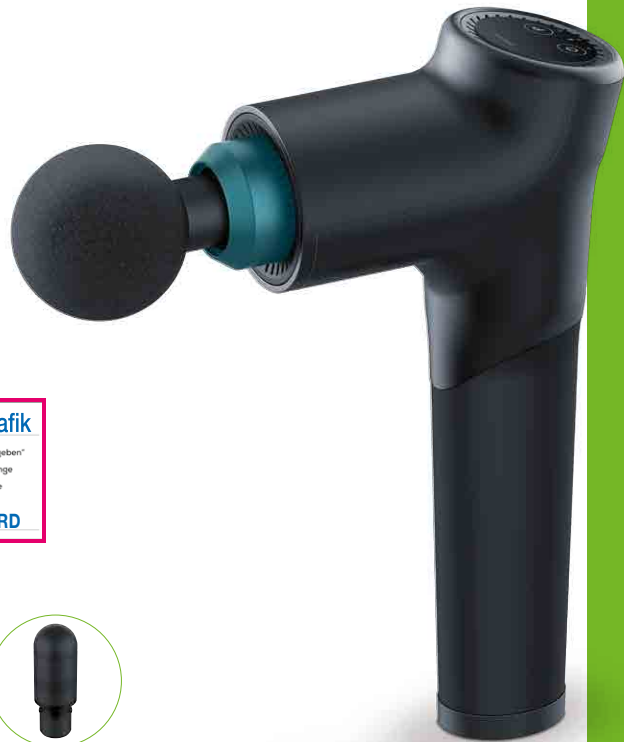

## MG 185 MASSAGE GUN Muskelmassagegerät

9 intensity levels  
& 3 massage  
programmes

9 Intensitätslevel &  
3 Massageprogramme

5 massage  
attachments

5 Massageaufsätze für eine  
individuelle Anwendung

LED touch  
display

LED touch display

Kraftvolle und wohltuende Triggerpunktmassage  
zur Lockerung von Verspannungen

Kräftigung und Regeneration - einfach und schnell

5 Massageaufsätze für eine individuelle Anwendung

LED-Touch Display für eine einfache Bedienung

Besonders ergonomisch mit rutschfestem Griff

Inkl. Koffer für praktische Aufbewahrung

Lithium-Ionen-Akku für bis zu 5,5 h Anwendung

Produktmaße (L x B x H): ca. 15,5 x 6,5 x 26,0 cm (ohne Aufsätze)